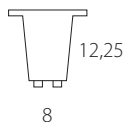

# BILTIN

11800/21/12

- 1xGU10/35W/incl.
- H: 12,5cm - W: 10,8cm - L: 10,8cm
- $\varnothing$  10,4cm
- Satin Chrome
- Aluminium
- Glass (92/11800/00)

11801/21/12

- 1xGU10/35W/incl.
- $\varnothing$ : 10,8cm - H: 12,5cm
- $\varnothing$  10,4cm
- Satin Chrome
- Aluminium
- Glass (92/11800/00)

# MODE

17876/01/12

- 1xGU10/50W/excl.
- W: 11cm - L: 11cm
- $\varnothing$  9,4cm
- Satin Chrome
- Aluminium
- Glass (92/17876/00)

17877/01/12

- 1xGU10/50W/excl.
- $\varnothing$ : 11cm
- $\varnothing$  9,4cm
- Satin Chrome
- Aluminium
- Glass (92/17876/00)